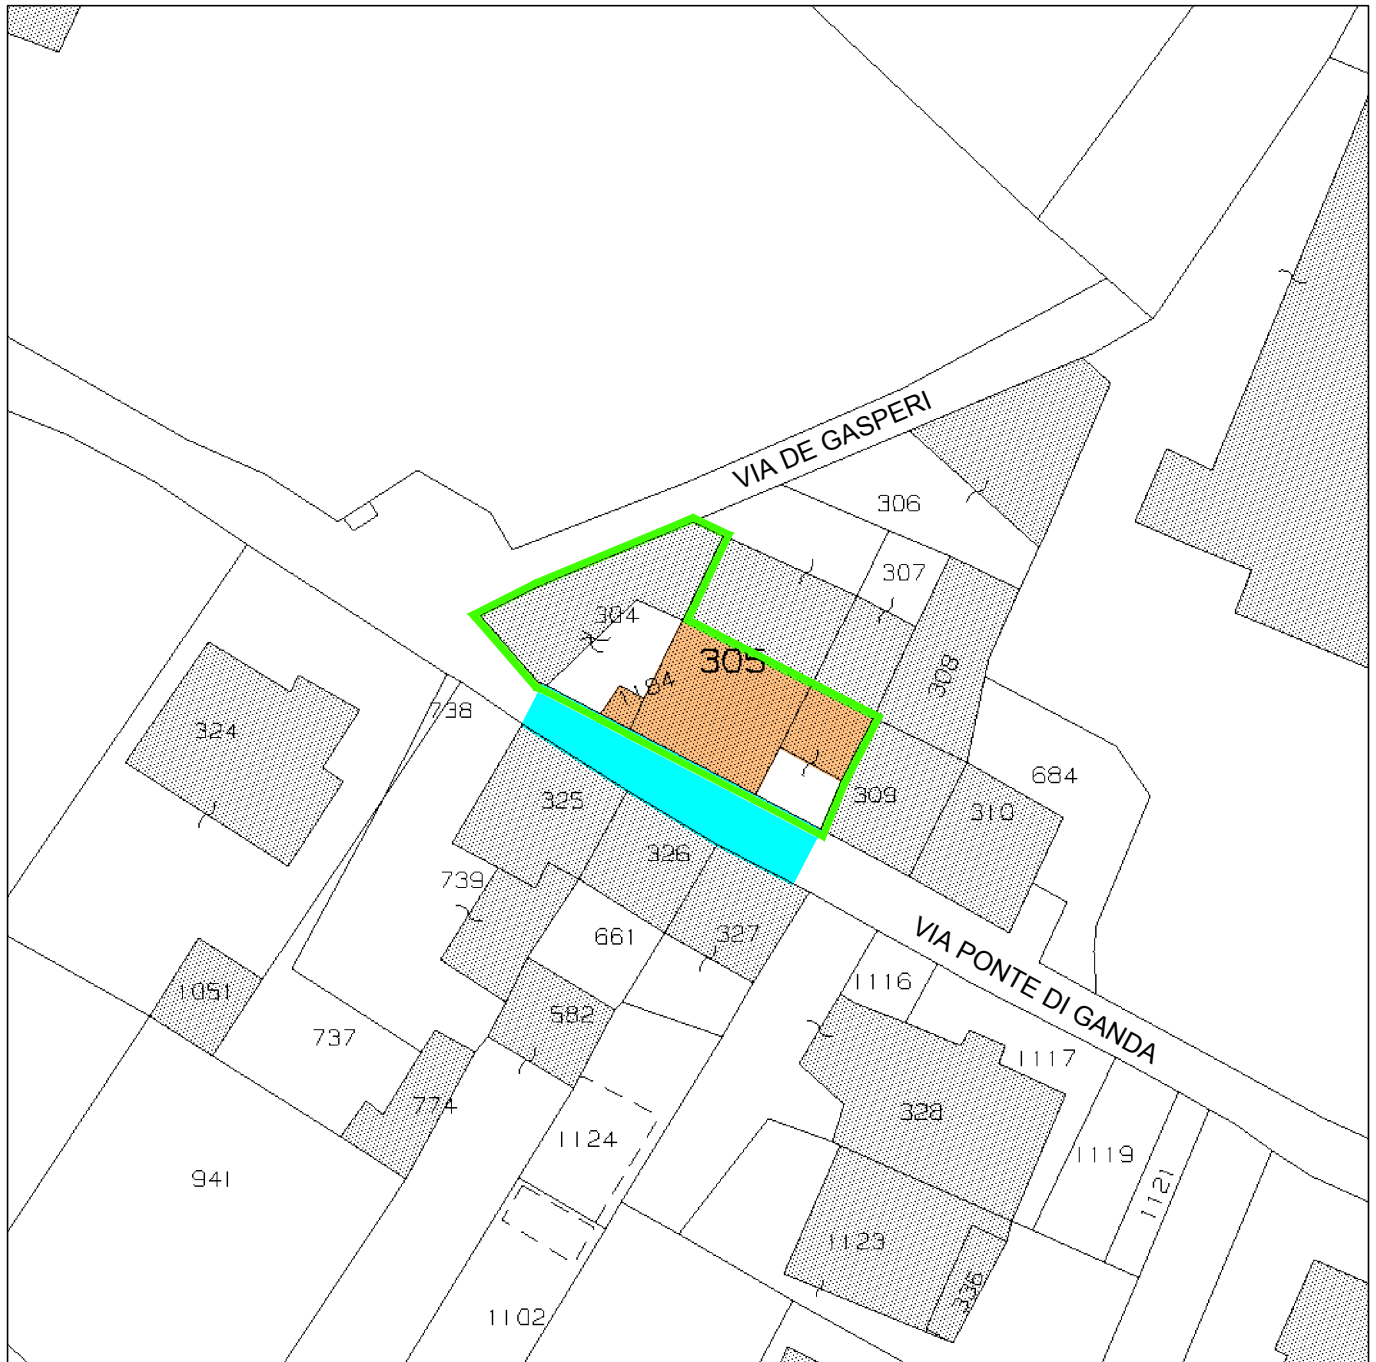

# COMUNE di TRAONA

Foglio n° 10

Estratto mappa scala 1:500

NORD

## Legenda:

CONFINE DI PROPRIETÀ SOC. IMMOBILIARE EDILIZIA VALTELLINA

PORZIONE DI FABBRICATO DI PROPRIETÀ OGGETTO DI INTERVENTO

TRATTO DI STRADA COMUNALE INTERESSATO DALLA RICHIESTA DI CHIUSURA